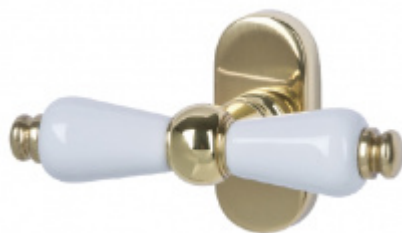

Produktový list

platný k 2. 10. 2024

luxusnikovani.cz
DELIVERED BY EFB

Súdmetall Poseidon-R, bílá keramika Mosaz lakovaná/bílá keramika, Klika/koule - pravá, Cylindrická vložka

ID produktu: 30339

Sada kování pro interiérové dveře v objektovém standardu dle EN 1906 (3. třída)

Kování je vyrobeno z masivní mosazi s leštěným povrchem v kombinaci s bílou keramikou.

- Klika pevně spojená s rozetou a pružinovým mechanismem.

Sada kování obsahuje spojovací materiál a čtyřhran pro tloušťku dveří 38-42 mm.

TECHNICKÉ DETAILY

PODOBNÉ PRODUKTY

**Okenní klika Súdmetall
Poseidon**

Süd-Metall

OD OD 1 310 Kč

5 pracovních dní

**Okenní klika Súdmetall
Poseidon, oliva**

Süd-Metall