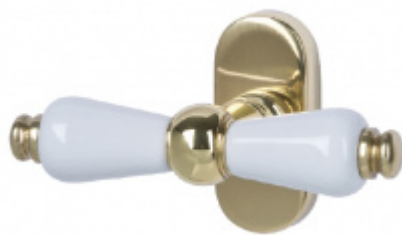

Produktový list

platný k 3. 11. 2024

luxusnikovani.cz
DELIVERED BY EFB

Súdmetall Poseidon-R, bílá keramika Nerez kartáčovaná/bílá keramika, klika / klika, WC uzamykání, čtyřhran 8 mm

ID produktu: 30331

Sada kování pro interiérové dveře v objektovém standardu dle EN 1906 (3. třída)

Kování je vyrobeno z masivní mosazi s leštěným povrchem v kombinaci s bílou keramikou.

- Klika pevně spojená s rozetou a pružinovým mechanismem.

Sada kování obsahuje spojovací materiál a čtyřhran pro tloušťku dveří 38-42 mm.

TECHNICKÉ DETAILY

PODOBNÉ PRODUKTY

Okenní klika Súdmetall Poseidon

Süd-Metall

OD OD 43,1 €

5 pracovních dní

Okenní klika Súdmetall Poseidon, oliva

Süd-Metall