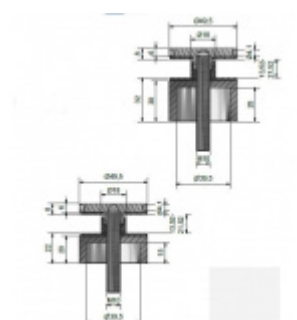

Produktový list

platný k 3. 11. 2024

luxusnikovani.cz
DELIVERED BY EFB

Bodový úchyt pro sklo, nerez A2, vysoký 20 mm

ID produktu: 3030

PLU: 50.14.4520

Bodový úchyt pro sklo, nerez

Nerez A2 - nejpopulárnější druh korozivzdorných ocelí, vhodné jak pro použití ve venkovním, tak v domácím prostředí, nedoporučuje se používat v prostředí agresivnějším, jako je např. plavecký bazén nebo mořská voda

Certifikace TRAV C1

Certifikace dle TRAV C1

Závit: M10

Vhodné pro tloušťku skla 13,52 - 21,52 mm

Vzdálenost od zdi: 20 mm nebo 30 mm

Balení obsahuje těsnění + závitovou tyč

Vrtání do skla průměr 22 mm

Vaše cena bez DPH

383 Kč

Vaše cena s DPH

463,43 Kč

Zobrazit produkt

PŘÍSLUŠENSTVÍ

**Vymezovací podložka
pro bodový úchyt**

Süd-Metall

OD 138 Kč