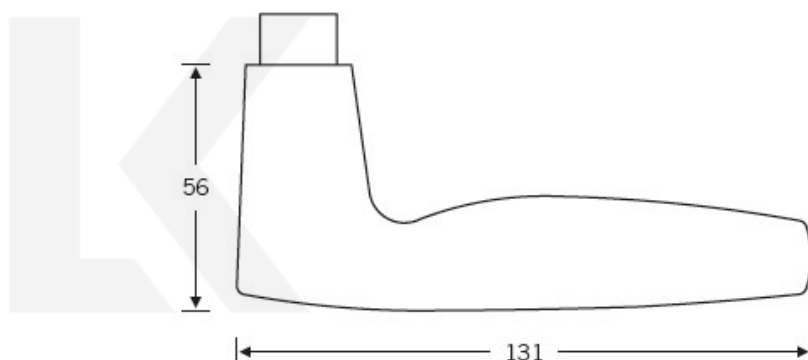

Produktový list

platný k 23. 7. 2024

luxusnikovani.cz
DELIVERED BY EFB

Kování FSB 12 1051 ASL klika / klika, WC uzamykání, čtyřhran 8 mm

FSB

ID produktu: 302

Model FSB 1051 symbolizuje značku FSB již od 60. let minulého století. Tento model přezdíváný "Schneider klika" vytvořil designér Johannes Potente. Je typická svými harmonickými tvary skvěle padnoucími do ruky. Od léta 1998 je tento model ve stálé expozici MoMA's v New Yorku. Model se vyrábí v hliníku.