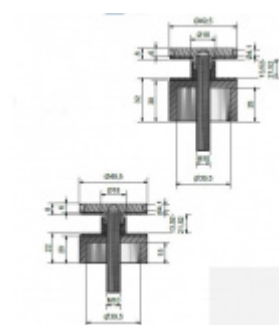

Produktový list

platný k 24. 8. 2024

luxusnikovani.cz
DELIVERED BY EFB

Bodový úchyt pro sklo, nerez A2, vysoký

Bodový úchyt pro sklo, nerez

Nerez A2 - nejpoužívanější druh korozivzdorných ocelí, vhodné jak pro použití ve venkovním, tak v domácím prostředí, nedoporučuje se používat v prostředí agresivnějším, jako je např. plavecký bazén nebo mořská voda

Certifikace TRAV C1

Certifikace dle TRAV C1

Závit: M10

Vhodné pro tloušťku skla 13,52 - 21,52 mm

Vzdálenost od zdi: 20 mm nebo 30 mm

Balení obsahuje těsnění + závitovou tyč

Vrtání do skla průměr 22 mm

20 mm

[Bodový úchyt pro sklo, nerez A2, vysoký 20 mm](#)

DETAIL

5 pracovních dní **16,17 € bez DPH**
19,57 € s DPH

30 mm

[Bodový úchyt pro sklo, nerez A2, vysoký 30 mm](#)

DETAIL

5 pracovních dní **19,4 € bez DPH**
23,48 € s DPH