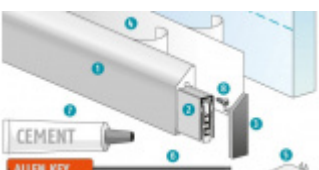

Planet KG-SM-Set narrow including

Vlastnosti automatické lišty: