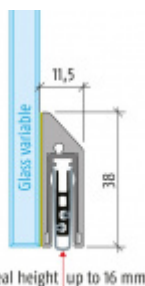

Planet KG-SM-Set narrow including

Vlastnosti automatické lišty: