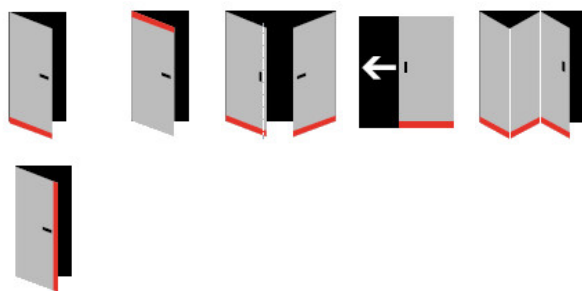

Balení obsahuje kompletní vybavení pro instalaci na skleněné dveře:

lišty, oboustrannou lepicí pásku, imbus, lepidlo, krytky

Planet Der schwellenlose Türverschluss
L'étanchéité des portes sans seuil
La chiusura per porte senza soglie
Door seals with no sills

Planet KG-SM-Set narrow including

1. Protection profile with prepared double-adhesive tape
2. Planet KG drop-down seal
3. Protection profile for cover plates (DIN left / DIN right)
4. Aluminum colored foil (only for glass doors)
5. Frame protector plate
6. Allen key
7. Installation cement
8. Screw for fixing the seal

Vlastnosti automatické lišty:

Doplňkové vlastnosti lišty na objednávku:

Způsob instalace do dveří:

Vhodné zejména pro dveře z materiálu:

V případě objednávky samostatných profilů do celkové výše 2500,- Kč bez DPH bude k zakázce připočítán manipulační poplatek ve výši 500,- Kč bez DPH. Při objednávce nad 2500,- Kč je cena za kus konečná.