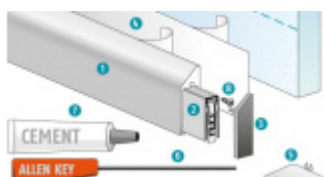

Planet KG-SM-Set narrow including

Vlastnosti automatické lišty: