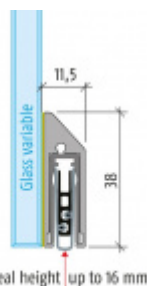

Planet KG-SM-Set narrow including

Vlastnosti automatické lišty: