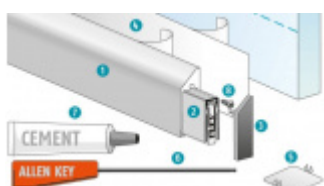

Planet KG-SM-Set narrow including

Vlastnosti automatické lišty: