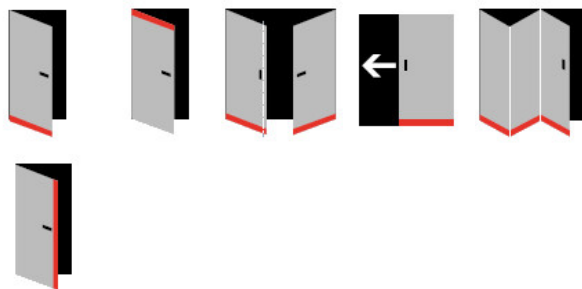

Balení obsahuje kompletní vybavení pro instalaci na skleněné dveře:

lišty, oboustrannou lepicí pásku, imbus, lepidlo, krytky

Planet Der schwellenlose Türverschluss
L'étanchéité des portes sans seuil
La chiusura per porte senza soglie
Door seals with no sills

Planet KG-SM-Set narrow including

1. Protection profile with prepared double-adhesive tape
2. Planet KG drop-down seal
3. Protection profile for cover plates (DIN left / DIN right)
4. Aluminum colored foil (only for glass doors)
5. Frame protector plate
6. Allen key
7. Installation cement
8. Screw for fixing the seal

Vlastnosti automatické lišty:

Doplňkové vlastnosti lišty na objednávku:

Způsob instalace do dveří:

Vhodné zejména pro dveře z materiálu:

V případě objednávky samostatných profilů do celkové výše 2500,- Kč bez DPH bude k zakázce připočítán manipulační poplatek ve výši 500,- Kč bez DPH. Při objednávce nad 2500,- Kč je cena za kus konečná.