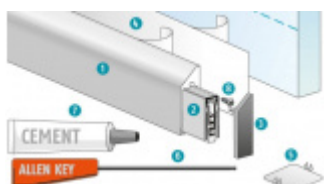

Planet KG-SM-Set narrow including

Vlastnosti automatické lišty: