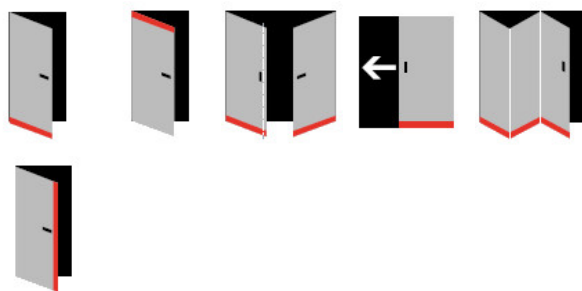

Balení obsahuje kompletní vybavení pro instalaci na skleněné dveře:

lišty, oboustrannou lepicí pásku, imbus, lepidlo, krytky

Planet KG-SM-Set narrow including

1. Protection profile with prepared double-adhesive tape
2. Planet KG drop-down seal
3. Protection profile for cover plates (DIN left / DIN right)
4. Aluminum colored foil (only for glass doors)
5. Frame protector plate
6. Allen key
7. Installation cement
8. Screw for fixing the seal

Vlastnosti automatické lišty:

Doplňkové vlastnosti lišty na objednávku:

Způsob instalace do dveří:

Vhodné zejména pro dveře z materiálu:

V případě objednávky samostatných profilů do celkové výše 2500,- Kč bez DPH bude k zakázce připočítán manipulační poplatek ve výši 500,- Kč bez DPH. Při objednávce nad 2500,- Kč je cena za kus konečná.