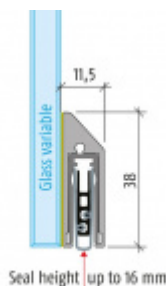

Planet KG-SM-Set narrow including

Vlastnosti automatické lišty: