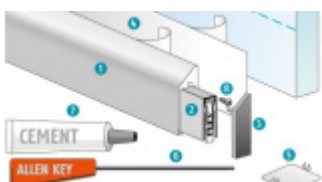

Planet KG-SM-Set narrow including

Vlastnosti automatické lišty: