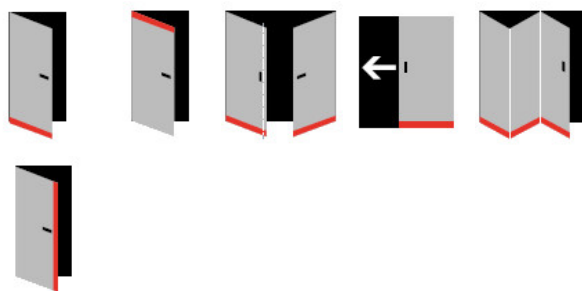

Balení obsahuje kompletní vybavení pro instalaci na skleněné dveře:

lišty, oboustrannou lepicí pásku, imbus, lepidlo, krytky

### Planet KG-SM-Set narrow including

1. Protection profile with prepared double-adhesive tape
2. Planet KG drop-down seal
3. Protection profile for cover plates (DIN left / DIN right)
4. Aluminum colored foil (only for glass doors)
5. Frame protector plate
6. Allen key
7. Installation cement
8. Screw for fixing the seal

Vlastnosti automatické lišty:

Doplňkové vlastnosti lišty na objednávku:

Způsob instalace do dveří:

Vhodné zejména pro dveře z materiálu:

V případě objednávky samostatných profilů do celkové výše 2500,- Kč bez DPH bude k zakázce připočítán manipulační poplatek ve výši 500,- Kč bez DPH. Při objednávce nad 2500,- Kč je cena za kus konečná.