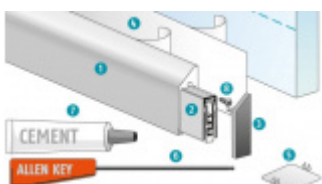

Planet KG-SM-Set narrow including

Vlastnosti automatické lišty: