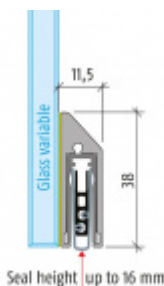

Planet KG-SM-Set narrow including

Vlastnosti automatické lišty: