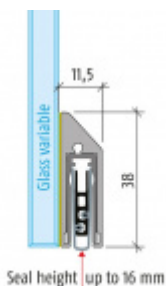

Planet KG-SM-Set narrow including

Vlastnosti automatické lišty: