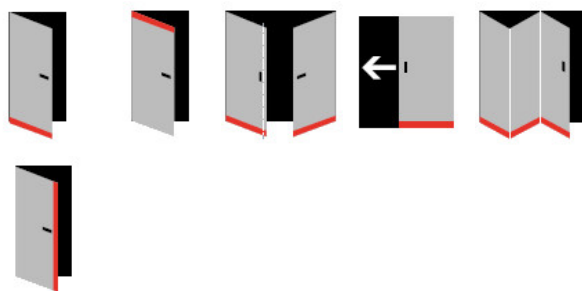

Balení obsahuje kompletní vybavení pro instalaci na skleněné dveře:

lišty, oboustrannou lepicí pásku, imbus, lepidlo, krytky

**Planet** Der schwellenlose Türverschluss  
L'étanchéité des portes sans seuil  
La chiusura per porte senza soglie  
Door seals with no sills

### Planet KG-SM-Set narrow including

1. Protection profile with prepared double-adhesive tape
2. Planet KG drop-down seal
3. Protection profile for cover plates (DIN left / DIN right)
4. Aluminum colored foil (only for glass doors)
5. Frame protector plate
6. Allen key
7. Installation cement
8. Screw for fixing the seal

Vlastnosti automatické lišty:

Doplňkové vlastnosti lišty na objednávku:

Způsob instalace do dveří:

Vhodné zejména pro dveře z materiálu:

V případě objednávky samostatných profilů do celkové výše 2500,- Kč bez DPH bude k zakázce připočítán manipulační poplatek ve výši 500,- Kč bez DPH. Při objednávce nad 2500,- Kč je cena za kus konečná.