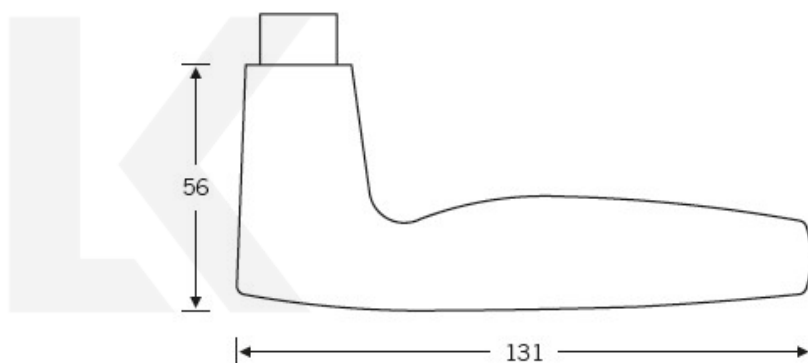

Produktový list

platný k 23. 7. 2024

luxusnikovani.cz
DELIVERED BY EFB

Kování FSB 12 1051 ASL klika / klika, WC uzamykání, čtyřhran 8 mm

FSB

ID produktu: 302

Model FSB 1051 symbolizuje značku FSB již od 60. let minulého století. Tento model přezdíváný "Schneider klika" vytvořil designér Johannes Potente. Je typická svými harmonickými tvary skvěle padnoucími do ruky. Od léta 1998 je tento model ve stálé expozici MoMA's v New Yorku. Model se vyrábí v hliníku.