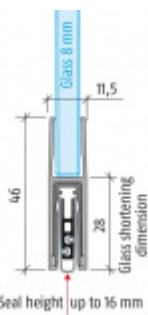

Produktový list

platný k 19. 10. 2024

luxusnikovani.cz
DELIVERED BY EFB

Automatická těsnicí lišta Planet KG-F8, úzký 48 dB, standardní 459 mm (lze zkrátit na 335 mm)

Planet^{swiss}®

ID produktu: 3015

Automatická těsnicí lišta pro skleněné dveře s tloušťkou 8 mm .

- Výška těsnicí lišty až 16 mm
- Útlum až 48 dB
- Možnost seřízení výšky výsuvu lišty
- Záruka 7 let
- Vhodné pro objektové dveře s vysokým zatížením
- Krytka je vyrobena z eloxovaného hliníku

Součástí balení jsou boční krytky