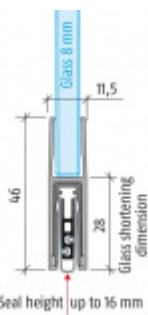

## Automatická těsnicí lišta Planet KG-F8, úzký 48 dB, standardní 459 mm ( lze zkrátit na 335 mm )

Planet<sup>swiss</sup>®

ID produktu: 3015

Automatická těsnicí lišta pro skleněné dveře s tloušťkou 8 mm .

- Výška těsnicí lišty až 16 mm
- Útlum až 48 dB
- Možnost seřízení výšky výsuvu lišty
- Záruka 7 let
- Vhodné pro objektové dveře s vysokým zatížením
- Krytka je vyrobena z eloxovaného hliníku

Součástí balení jsou boční krytky