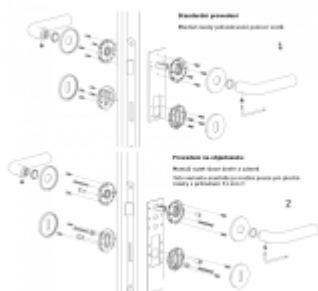

Produktový list

platný k 4. 11. 2024

luxusnikovani.cz
DELIVERED BY EFB

OLIVARI Conca L

OLIVARI 

Design: Patricia Urquiola

Conca L je třetí vývojovou verzí modelu Conca. První z nich byl vytvořen pro vstupní dveře pokojů hotelu Mandarin Oriental v Barceloně. Druhá verze, vytvořená pro rozšíření hotelu, je rukojeť na rozetě, která si zachovává formální charakteristiku, ale má menší rozměry. Třetí varianta Conca L je v podstatě klasická dveřní klika, štíhlá a elegantní, s pečlivou ergonomií díky dvojitému konkávně-konvexnímu zakřivení.

Pár klik na dveře včetně nízkých rozet pod kliku a pro klíč.

Rozety mají výšku 5 mm

Materiál: masivní mosaz s povrchovými úpravami

Superfinish povrchy mají záruku 10 let na povrchovou úpravu.

Sada kování lze objednat také bez spodních rozet pro klíč nebo s WC kličkou.

Rozety se standardně montují jednostranně pomocí vrtů. Lze objednat provedení montáž rozet skrze dveře a zámek. Tato varianta montáže je možná pouze pro ploché rozety s průměrem 51 mm.

Chrom leštěný

OLIVARI Conca L
Chrom leštěný, Bez rozety/otvoru
pro klíč