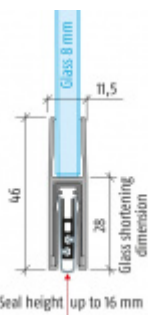

Produktový list

platný k 27. 7. 2024

luxusnikovani.cz
DELIVERED BY EFB

Automatická těsnicí lišta Planet KG-F8, úzký 48 dB, protipožární 959 mm (lze zkrátit na 835 mm)

Planet^{swiss}®

ID produktu: 3010

Automatická těsnicí lišta pro skleněné dveře s tloušťkou 8 mm .

- Výška těsnicí lišty až 16 mm
- Útlum až 48 dB
- Možnost seřízení výšky výsuvu lišty
- Záruka 7 let
- Vhodné pro objektové dveře s vysokým zatížením
- Krytka je vyrobena z eloxovaného hliníku

Součástí balení jsou boční krytky