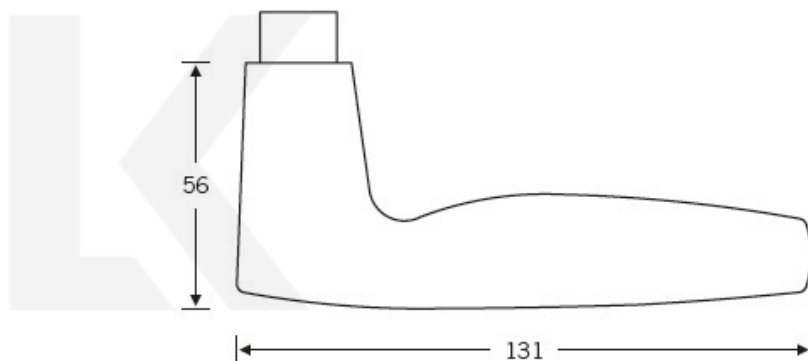

Produktový list

platný k 1. 9. 2024

luxusnikovani.cz
DELIVERED BY EFB

Kování FSB 12 1051 ASL klika / klika, WC uzamykání, čtyřhran 6 mm

FSB

ID produktu: 301

Model FSB 1051 symbolizuje značku FSB již od 60. let minulého století. Tento model přezdíváný "Schneider klika" vytvořil designér Johannes Potente. Je typická svými harmonickými tvary skvěle padnoucími do ruky. Od léta 1998 je tento model ve stálé expozici MoMA's v New Yorku. Model se vyrábí v hliníku.