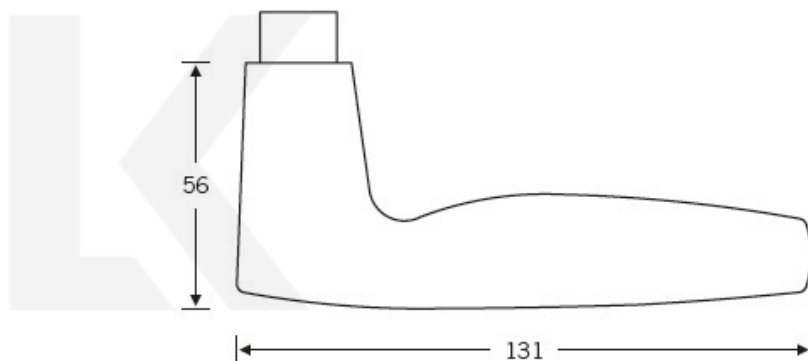

## Kování FSB 12 1051 ASL klika / koule, Cylindrická vložka

**FSB**

ID produktu: 300

Model FSB 1051 symbolizuje značku FSB již od 60. let minulého století. Tento model přezdíváný "Schneider klika" vytvořil designér Johannes Potente. Je typická svými harmonickými tvary skvěle padnoucími do ruky. Od léta 1998 je tento model ve stálé expozici MoMA's v New Yorku. Model se vyrábí v hliníku.