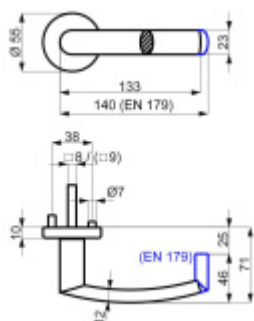

## Südmetail Katy II-R, EN 179, TopSpeed

Sada kování pro interiérové dveře v objektivním standardu dle EN 1906 (4. třída) vhodné pro požární a panikové dveře.

Klika je osazena pevně na rozetě s bajonetovým mechanismem.