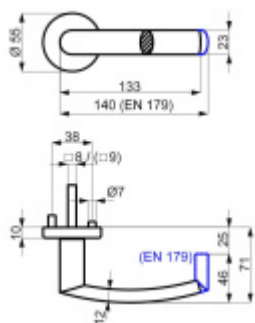

## Südmetail Katy II-R, EN 179, TopSpeed

Sada kování pro interiérové dveře v objektovém standardu dle EN 1906 (4. třída) vhodné pro požární a panikové dveře.

Klika je osazena pevně na rozetě s bajonetovým mechanismem.