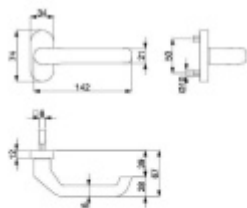

Vaše cena bez DPH

168,51 €

Vaše cena s DPH

203,9 €

Zobrazit produkt