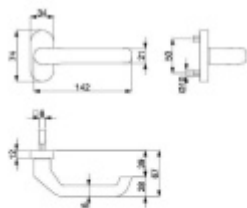

Vaše cena bez DPH

3 960 Kč

Vaše cena s DPH

4 791,61 Kč

Zobrazit produkt