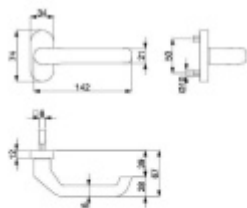

Vaše cena bez DPH

182,13 €

Vaše cena s DPH

220,37 €

Zobrazit produkt