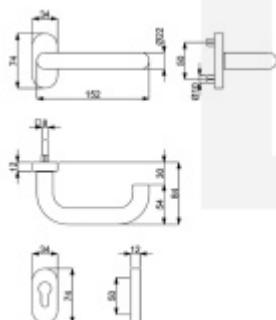

Produktový list

platný k 3. 11. 2024

luxusnikovani.cz
DELIVERED BY EFB

Klika s úzkou rozetou Südmetail Paula III-R, 22 mm, TopSpeed, požární Klika/koule levá

ID produktu: 30060

Kování na rámové dveře s vysokým zatížením a požární odolností

Klika je pevně spojená s rozetou a pružinou.

Kování je klasifikováno dle EN 1906 ve 4. objektové třídě.

System TopSpeed umožňuje velmi jednoduchou a stabilní montáž eliminující chybu.

Uvedená cena je za 1/2 sady včetně zámkové rozety bez čtyřhranu

Otvor pro čtyřhran 9 mm.

Rozměr rozety: 74 x 34 x 10 mm

Rozměry kliky: průměr 22 mm, délka 140 mm

Materiál: nerez kartáčovaná

Vhodné pro použití na panikové dveře dle EN 179 + požární dveře dle DIN 18273

Vaše cena bez DPH