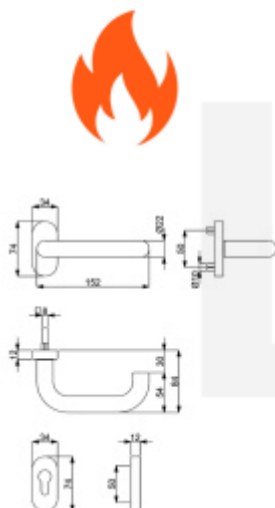

Produktový list

platný k 3. 11. 2024

luxusnikovani.cz
DELIVERED BY EFB

Klika s úzkou rozetou Südmetall Paula III-R, 22 mm, TopSpeed, požární Klika/koule levá

ID produktu: 30060

Kování na rámové dveře s vysokým zatížením a požární odolností

Klika je pevně spojená s rozetou a pružinou.

Kování je klasifikováno dle EN 1906 ve 4. objektové třídě.

System TopSpeed umožňuje velmi jednoduchou a stabilní montáž eliminující chybu.

Uvedená cena je za 1/2 sady včetně zámkové rozety bez čtyřhranu

Otvor pro čtyřhran 9 mm.

Rozměr rozety: 74 x 34 x 10 mm

Rozměry kliky: průměr 22 mm, délka 140 mm

Materiál: nerez kartáčovaná

Vhodné pro použití na panikové dveře dle EN 179 + požární dveře dle DIN 18273

Vaše cena bez DPH