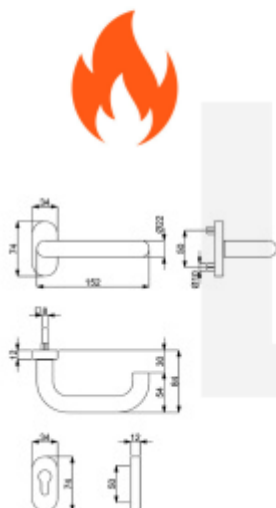

## Klika s úzkou rozetou Südmetall Paula III-R, 22 mm, TopSpeed, požární Klika/koule pravá

ID produktu: 30059

Kování na rámové dveře s vysokým zatížením a požární odolností

Klika je pevně spojená s rozetou a pružinou.

Otvor pro čtyřhran 9 mm.

Rozměr rozety: 74 x 34 x 10 mm

Rozměry kliky: průměr 22 mm, délka 140 mm

Materiál: nerez kartáčovaná

Vhodné pro použití na panikové dveře dle EN 179 + požární dveře dle DIN 18273

**Vaše cena bez DPH**