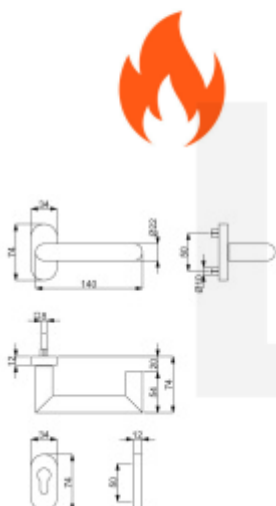

Produktový list

platný k 3. 11. 2024

luxusnikovani.cz
DELIVERED BY EFB

Klika s úzkou rozetou Südmetail Hanna-R, TopSpeed, požární Klika/klika

ID produktu: 30052

Kování na rámové dveře s vysokým zatížením.

Klika je pevně spojená s rozetou a pružinou.

Kování je klasifikováno dle EN 1906 ve 4. objektové třídě s požární odolností dle DIN 18273 a EN 179

Systém TopSpeed umožňuje velmi jednoduchou a stabilní montáž eliminující chybu.

Uvedená cena je za sadu dle provedení včetně zámkové rozety.

Rozměr rozety: 74 x 34 x 10 mm

Materiál: nerez kartáčovaná

Vaše cena bez DPH

3 478 Kč

Vaše cena s DPH

4 208,38 Kč

Zobrazit produkt