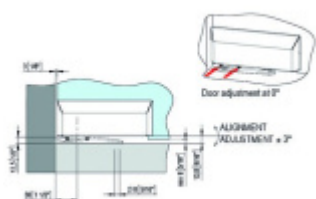

## VERTO VT 150E00 - pivotové panty pro skleněné dveře

**SIMONSWERK**

ID produktu: 30038

Samozavírací otočný závěs SIMONSWERK pro těžké skleněné dveře a vnější prosklené dveře do 150 kg na pár závěsů.

- hydraulický horní a dolní závěs
- pouze tělesa, bez krytů
- pro dvojčinné vnější dveře, které jsou chráněny před nepříznivými povětrnostními podmínkami.
- integrovaná brzda
- s nastavením rychlosti zavírání
- s konečným nastavením zámku
- doraz v úhlu + 90° a - 90°
- automatické zavírání od + 80° a - 80°

Uvedená cena je za horní a spodní díl pantu na dveře. Krytky je potřeba objednat samostatně.

V případě instalace ve specifickém prostředí nebo klimatu (např. vlhkém, kyselém, slaném) se nejprve poraďte s prodejní kanceláří.

ALIGNMENT  
ADJUSTMENT  $\pm 2^\circ$

8 - 19,5 mm

-10°C  
+50°C

**Vaše cena bez DPH**

**430,68 €**

Vaše cena s DPH

521,12 €

Zobrazit produkt