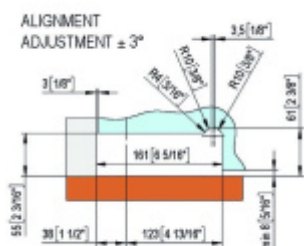

## VERTO VT 150E00 - pivotové panty pro skleněné dveře

**SIMONSWERK**

ID produktu: 30038

Samozavírací otočný závěs SIMONSWERK pro těžké skleněné dveře a vnější prosklené dveře do 150 kg na pár závěsů.

- hydraulický horní a dolní závěs
- pouze tělesa, bez krytů
- pro dvojčinné vnější dveře, které jsou chráněny před nepříznivými povětrnostními podmínkami.
- integrovaná brzda
- s nastavením rychlosti zavírání
- s konečným nastavením zámku
- doraz v úhlu + 90° a - 90°
- automatické zavírání od + 80° a - 80°

Uvedená cena je za horní a spodní díl pantu na dveře. Krytky je potřeba objednat samostatně.

V případě instalace ve specifickém prostředí nebo klimatu (např. vlhkém, kyselém, slaném) se nejprve poraďte s prodejní kanceláří.

ALIGNMENT  
ADJUSTMENT  $\pm 2^\circ$

8 - 19,5 mm

-10°C  
+50°C

**Vaše cena bez DPH**

**430,68 €**

Vaše cena s DPH

521,12 €

Zobrazit produkt