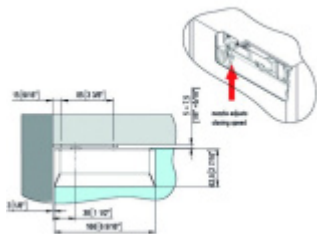

## VERTO VT 150E00 - pivotové panty pro skleněné dveře

**SIMONSWERK**

ID produktu: 30038

Samozavírací otočný závěs SIMONSWERK pro těžké skleněné dveře a vnější prosklené dveře do 150 kg na pár závěsů.

- hydraulický horní a dolní závěs
- pouze tělesa, bez krytů
- pro dvojčinné vnější dveře, které jsou chráněny před nepříznivými povětrnostními podmínkami.
- integrovaná brzda
- s nastavením rychlosti zavírání
- s konečným nastavením zámku
- doraz v úhlu + 90° a - 90°
- automatické zavírání od + 80° a - 80°

Uvedená cena je za horní a spodní díl pantu na dveře. Krytky je potřeba objednat samostatně.

V případě instalace ve specifickém prostředí nebo klimatu (např. vlhkém, kyselém, slaném) se nejprve poraďte s prodejní kanceláří.

ALIGNMENT  
ADJUSTMENT  $\pm 2^\circ$

8 - 19,5 mm

-10°C  
+50°C

**Vaše cena bez DPH**

**430,68 €**

Vaše cena s DPH

521,12 €

Zobrazit produkt