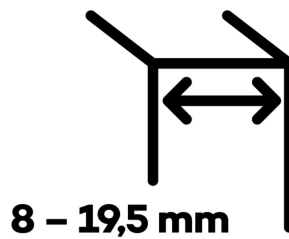

8 - 19,5 mm

-10°C
+50°C

Vaše cena bez DPH

430,68 €

Vaše cena s DPH

521,12 €