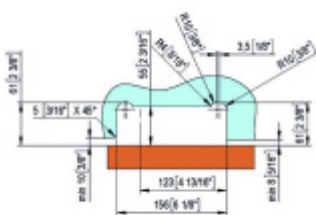

## VERTO VT 150E00 - pivotové panty pro skleněné dveře

**SIMONSWERK**

ID produktu: 30038

Samozavírací otočný závěs SIMONSWERK pro těžké skleněné dveře a vnější prosklené dveře do 150 kg na pár závěsů.

- hydraulický horní a dolní závěs
- pouze tělesa, bez krytů
- pro dvojčinné vnější dveře, které jsou chráněny před nepříznivými povětrnostními podmínkami.
- integrovaná brzda
- s nastavením rychlosti zavírání
- s konečným nastavením zámku
- doraz v úhlu + 90° a - 90°
- automatické zavírání od + 80° a - 80°

Uvedená cena je za horní a spodní díl pantu na dveře. Krytky je potřeba objednat samostatně.

V případě instalace ve specifickém prostředí nebo klimatu (např. vlhkém, kyselém, slaném) se nejprve poraďte s prodejní kanceláří.

ALIGNMENT  
ADJUSTMENT  $\pm 2^\circ$

8 - 19,5 mm

-10°C  
+50°C

**Vaše cena bez DPH**

**430,68 €**

Vaše cena s DPH

521,12 €

Zobrazit produkt