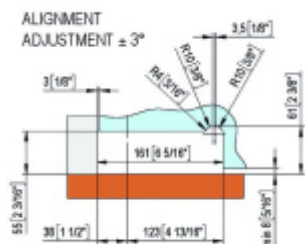

VERTO VT 150E00 - pivotové panty pro skleněné dveře

SIMONSWERK

ID produktu: 30038

Samozavírací otočný závěs SIMONSWERK pro těžké skleněné dveře a vnější prosklené dveře do 150 kg na pár závěsů.

- hydraulický horní a dolní závěs
- pouze tělesa, bez krytů
- pro dvojčinné vnější dveře, které jsou chráněny před nepříznivými povětrnostními podmínkami.
- integrovaná brzda
- s nastavením rychlosti zavírání
- s konečným nastavením zámku
- doraz v úhlu + 90° a - 90°
- automatické zavírání od + 80° a - 80°

Uvedená cena je za horní a spodní díl pantu na dveře. Krytky je potřeba objednat samostatně.

V případě instalace ve specifickém prostředí nebo klimatu (např. vlhkém, kyselém, slaném) se nejprve poraďte s prodejní kanceláří.

ALIGNMENT
ADJUSTMENT $\pm 2^\circ$

8 – 19,5 mm

-10°C
+50°C

Vaše cena bez DPH

10 121 Kč

Vaše cena s DPH

12 246,41 Kč

Zobrazit produkt