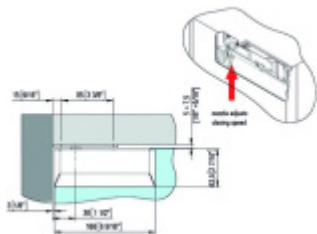

8 – 19,5 mm

-10°C
+50°C

Vaše cena bez DPH

10 121 Kč

Vaše cena s DPH

12 246,41 Kč