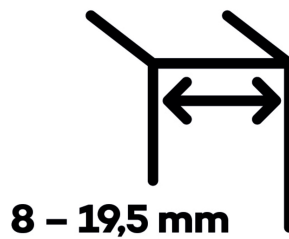

8 – 19,5 mm

-10°C
+50°C

Vaše cena bez DPH

10 121 Kč

Vaše cena s DPH

12 246,41 Kč