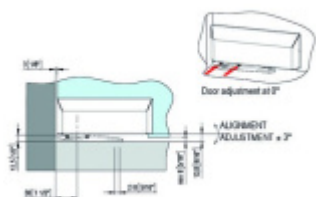

ALIGNMENT
ADJUSTMENT $\pm 2^\circ$