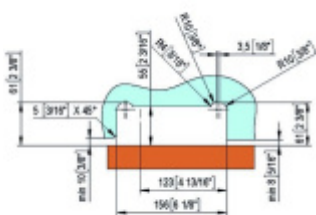

VERTO VT 150E00 - pivotové panty pro skleněné dveře

SIMONSWERK

ID produktu: 30038

Samozavírací otočný závěs SIMONSWERK pro těžké skleněné dveře a vnější prosklené dveře do 150 kg na pár závěsů.

- hydraulický horní a dolní závěs
- pouze tělesa, bez krytů
- pro dvojčinné vnější dveře, které jsou chráněny před nepříznivými povětrnostními podmínkami.
- integrovaná brzda
- s nastavením rychlosti zavírání
- s konečným nastavením zámku
- doraz v úhlu + 90° a - 90°
- automatické zavírání od + 80° a - 80°

Uvedená cena je za horní a spodní díl pantu na dveře. Krytky je potřeba objednat samostatně.

V případě instalace ve specifickém prostředí nebo klimatu (např. vlhkém, kyselém, slaném) se nejprve poraďte s prodejní kanceláří.

ALIGNMENT
ADJUSTMENT $\pm 2^\circ$

8 – 19,5 mm

-10°C
+50°C

Vaše cena bez DPH

10 121 Kč

Vaše cena s DPH

12 246,41 Kč

Zobrazit produkt