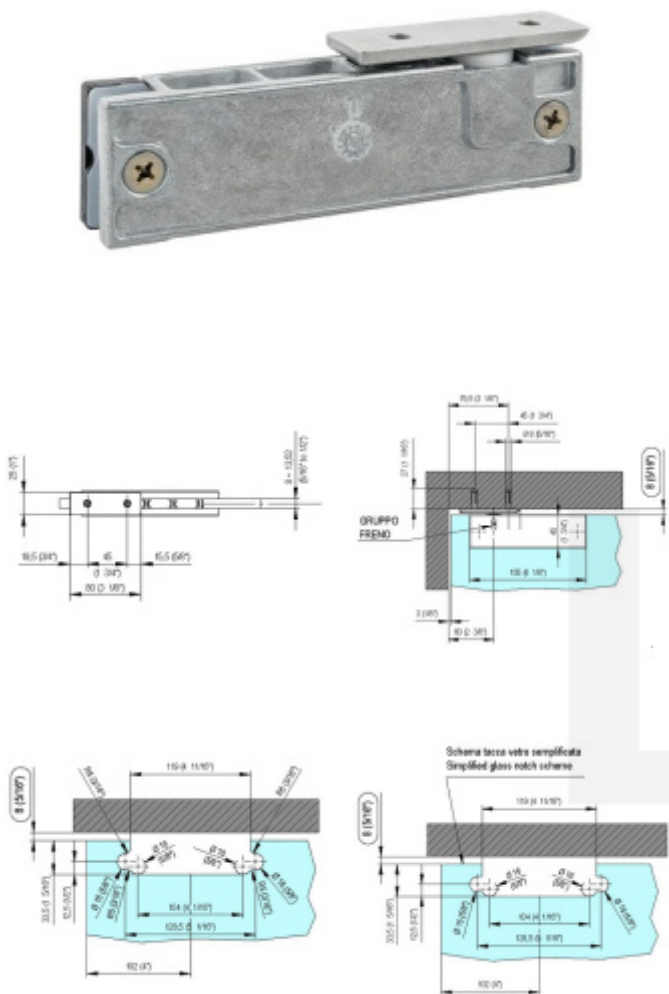

Produktový list

platný k 3. 11. 2024

luxusnikovani.cz
DELIVERED BY EFB

VERTO VT 106E20/27 - pivotový pant horní díl

SIMONSWERK

ID produktu: 30031

Samozavírací otočný závěs SIMONSWERK pro obytné, komerční a venkovní otočné dveře ze skla s předem stanoveným, nemodifikovatelným automatickým zavíráním.

- horní závěs s čepem
- lze kombinovat s VT 106E10
- integrovaná brzda

Horní díl a krytku pantu je potřeba dokoupit samostatně v příslušenství.

8 – 13,52 mm

Vaše cena bez DPH

326,61 €

Vaše cena s DPH

395,2 €

[Zobrazit produkt](#)

PŘÍSLUŠENSTVÍ

**VERTO VT 106E10 -
pivotový pant spodní
díl, samozavírací**

SIMONSWERK

OD 157,92 €

Termín bude prověřen u
dodavatele

**VERTO VT106E20 C -
kryt pivotových pantů**

SIMONSWERK