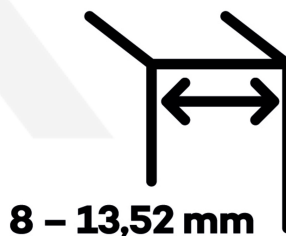

Produktový list

platný k 3. 11. 2024

luxusnikovani.cz
DELIVERED BY EFB

VERTO VT 106E20/27 - pivotový pant horní díl

SIMONSWERK

ID produktu: 30031

Samozavírací otočný závěs SIMONSWERK pro obytné, komerční a venkovní otočné dveře ze skla s předem stanoveným, nemodifikovatelným automatickým zavíráním.

- horní závěs s čepem
- lze kombinovat s VT 106E10
- integrovaná brzda

Horní díl a krytku pantu je potřeba dokoupit samostatně v příslušenství.

8 – 13,52 mm

Vaše cena bez DPH

326,61 €

Vaše cena s DPH

395,2 €