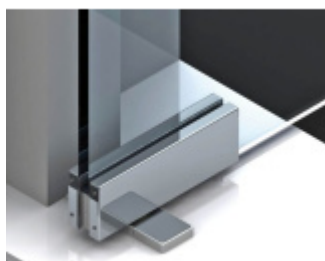

VERTO VT 101E10 NF - pivotový pant bez dobrždění

SIMONSWERK

ID produktu: 30029

Samozavírací otočný závěs SIMONSWERK pro obytné, komerční a venkovní otočné dveře ze skla bez integrovaného dobrždění.

- Hydraulický závěs
- pro křídlové dveře v interiéru i chráněných venkovních prostorách
- s možností nastavení rychlosti zavírání dveří
- s nastavitelným koncovým dorazem
- Automatické zavírání od + 80° a - 80°
- Nosnost 100 Kg
- Maximální šířka skla 1000 mm

Funkce samočinného zavírání funguje v rozsahu 70° - 80° otevření dveří. Prvních 20° je zavírání měkké a od 60° je možné regulovat rychlost až do úplného zavření.

Horní díl a krytku pantu je potřeba dokoupit samostatně v příslušenství.