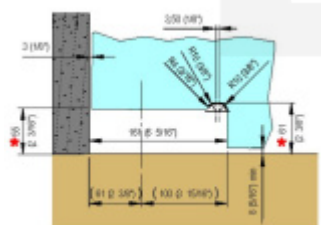

VERTO VT 101E10 NF - pivotový pant bez dobrždění

SIMONSWERK

ID produktu: 30029

Samozavírací otočný závěs SIMONSWERK pro obytné, komerční a venkovní otočné dveře ze skla bez integrovaného dobrždění.

- Hydraulický závěs
- pro křídlové dveře v interiéru i chráněných venkovních prostorách
- s možností nastavení rychlosti zavírání dveří
- s nastavitelným koncovým dorazem
- Automatické zavírání od + 80° a - 80°
- Nosnost 100 Kg
- Maximální šířka skla 1000 mm

Funkce samočinného zavírání funguje v rozsahu 70° - 80° otevření dveří. Prvních 20° je zavírání měkké a od 60° je možné regulovat rychlost až do úplného zavření.

Horní díl a krytku pantu je potřeba dokoupit samostatně v příslušenství.