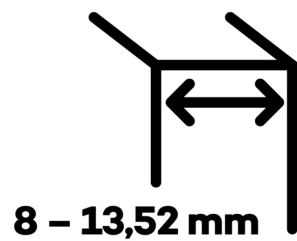

VERTO VT 101E10 NF - pivotový pant bez dobrždění

SIMONSWERK

ID produktu: 30029

Samozavírací otočný závěs SIMONSWERK pro obytné, komerční a venkovní otočné dveře ze skla bez integrovaného dobrždění.

- Hydraulický závěs
- pro křídlové dveře v interiéru i chráněných venkovních prostorách
- s možností nastavení rychlosti zavírání dveří
- s nastavitelným koncovým dorazem
- Automatické zavírání od + 80° a - 80°
- Nosnost 100 Kg
- Maximální šířka skla 1000 mm

Funkce samočinného zavírání funguje v rozsahu 70° - 80° otevření dveří. Prvních 20° je zavírání měkké a od 60° je možné regulovat rychlost až do úplného zavření.

Horní díl a krytku pantu je potřeba dokoupit samostatně v příslušenství.