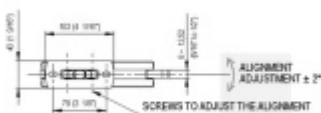

VERTO VT 101E10 NF - pivotový pant bez dobrždění

SIMONSWERK

ID produktu: 30029

Samozavírací otočný závěs SIMONSWERK pro obytné, komerční a venkovní otočné dveře ze skla bez integrovaného dobrždění.

- Hydraulický závěs
- pro křídlové dveře v interiéru i chráněných venkovních prostorách
- s možností nastavení rychlosti zavírání dveří
- s nastavitelným koncovým dorazem
- Automatické zavírání od + 80° a - 80°
- Nosnost 100 Kg
- Maximální šířka skla 1000 mm

Funkce samočinného zavírání funguje v rozsahu 70° - 80° otevření dveří. Prvních 20° je zavírání měkké a od 60° je možné regulovat rychlost až do úplného zavření.

Horní díl a krytku pantu je potřeba dokoupit samostatně v příslušenství.