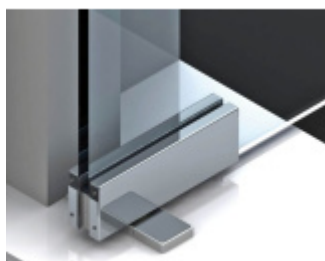

## VERTO VT 101E10 - pivotový pant s aretací

**SIMONSWERK**

ID produktu: 30016

Samozavírací otočný závěs SIMONSWERK pro obytné, komerční a venkovní otočné dveře ze skla s aretací v 90°.

- Hydraulický závěs
- pro křídlové dveře v interiéru i chráněných venkovních prostorách
- Integrovaná brzda
- s možností nastavení rychlosti zavírání dveří
- s nastavitelným koncovým dorazem
- Držení otevření v úhlu + 90° a - 90°
- Automatické zavírání od + 80° a - 80°
- Nosnost 100 Kg
- Maximální šířka skla 1000 mm

Funkce samočinného zavírání funguje v rozsahu 70° - 80° otevření dveří.

Prvních 20° je zavírání měkké a od 60° je možné regulovat rychlost až do úplného zavření.

Horní díl a krytku pantu je potřeba dokoupit samostatně v příslušenství.