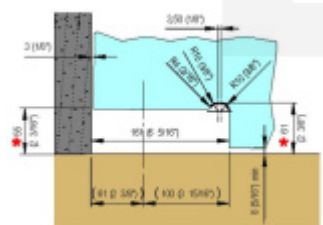

## VERTO VT 101E10 - pivotový pant s aretací

**SIMONSWERK**

ID produktu: 30016

Samozavírací otočný závěs SIMONSWERK pro obytné, komerční a venkovní otočné dveře ze skla s aretací v 90°.

- Hydraulický závěs
- pro křídlové dveře v interiéru i chráněných venkovních prostorách
- Integrovaná brzda
- s možností nastavení rychlosti zavírání dveří
- s nastavitelným koncovým dorazem
- Držení otevření v úhlu + 90° a - 90°
- Automatické zavírání od + 80° a - 80°
- Nosnost 100 Kg
- Maximální šířka skla 1000 mm

Funkce samočinného zavírání funguje v rozsahu 70° - 80° otevření dveří.

Prvních 20° je zavírání měkké a od 60° je možné regulovat rychlost až do úplného zavření.

Horní díl a krytku pantu je potřeba dokoupit samostatně v příslušenství.