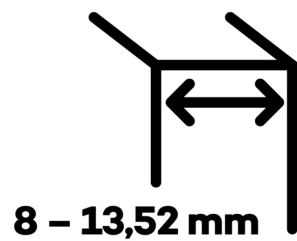

## VERTO VT 101E10 - pivotový pant s aretací

**SIMONSWERK**

ID produktu: 30016

Samozavírací otočný závěs SIMONSWERK pro obytné, komerční a venkovní otočné dveře ze skla s aretací v 90°.

- Hydraulický závěs
- pro křídlové dveře v interiéru i chráněných venkovních prostorách
- Integrovaná brzda
- s možností nastavení rychlosti zavírání dveří
- s nastavitelným koncovým dorazem
- Držení otevření v úhlu + 90° a - 90°
- Automatické zavírání od + 80° a - 80°
- Nosnost 100 Kg
- Maximální šířka skla 1000 mm

Funkce samočinného zavírání funguje v rozsahu 70° - 80° otevření dveří.

Prvních 20° je zavírání měkké a od 60° je možné regulovat rychlost až do úplného zavření.

Horní díl a krytku pantu je potřeba dokoupit samostatně v příslušenství.