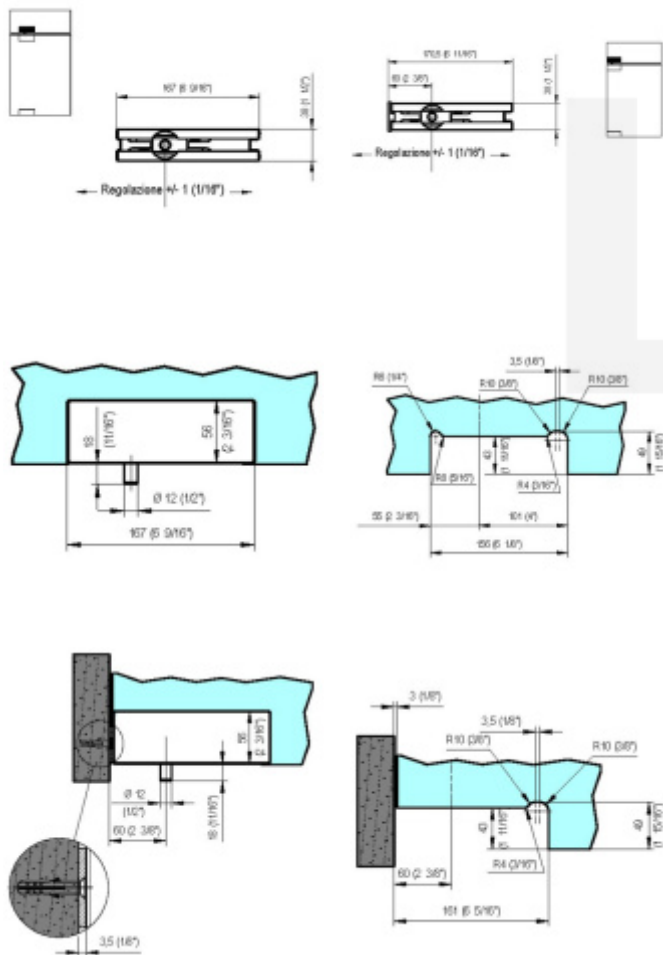

Produktový list

platný k 23. 7. 2024

luxusnikovani.cz
DELIVERED BY EFB

VERTO VT 100E25 - pivotový pant, horní čep pro sklo

SIMONSWERK

ID produktu: 30015

Pivotový pant pro kyvné skleněné dveře bez hydraulické mechaniky.

Horní díl - nutno dokoupit spodní díl samostatně

Kombinace s modelem křídlového pantu: VT 100E20

8 – 13,52 mm

Vaše cena bez DPH

76,68 €

Vaše cena s DPH

92,78 €

Zobrazit produkt