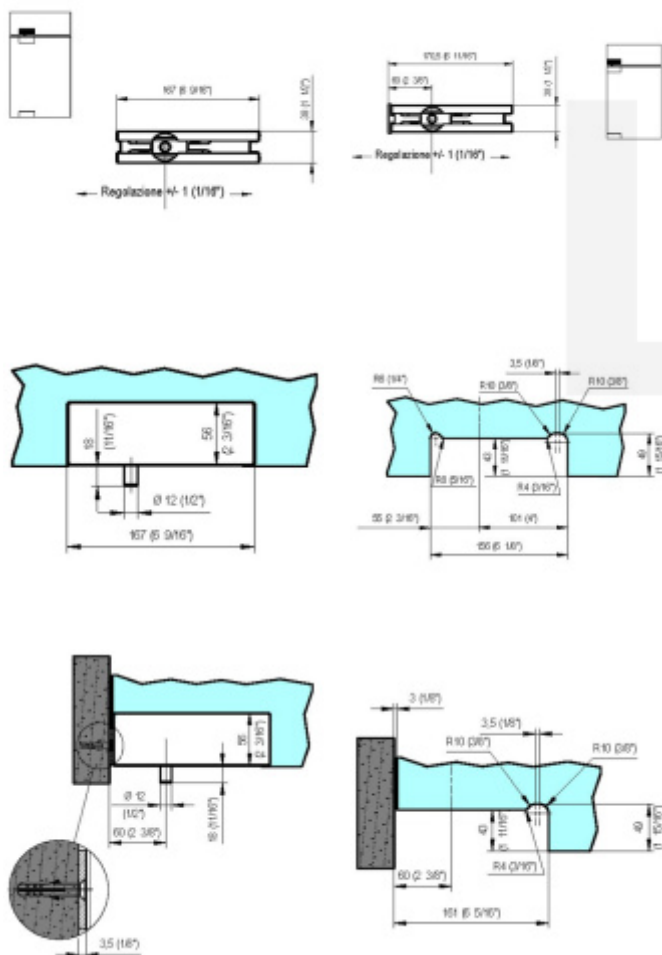

Produktový list

platný k 2. 10. 2024

luxusnikovani.cz
DELIVERED BY EFB

VERTO VT 100E25 - pivotový pant, horní čep pro sklo

SIMONSWERK

ID produktu: 30015

Pivotový pant pro kyvné skleněné dveře bez hydraulické mechaniky.

Horní díl - nutno dokoupit spodní díl samostatně

Kombinace s modelem křídlového pantu: VT 100E20

8 – 13,52 mm

Vaše cena bez DPH

1 802 Kč

Vaše cena s DPH

2 180,42 Kč

[Zobrazit produkt](#)