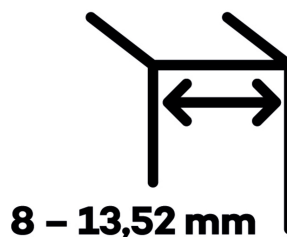

Produktový list

platný k 25. 8. 2024

luxusnikovani.cz
DELIVERED BY EFB

VERTO VT 100E20 - pivotový pant, horní díl

SIMONSWERK

ID produktu: 30011

Pivotový pant pro kyvné skleněné dveře bez hydraulické mechaniky.

Horní díl - nutno dokoupit spodní díl samostatně

Nosnost 100 kg / 2 kusy

Kombinace s modely: VT 100E20 C, VT 100E25, VT 1027, VT 101E10, VT 101E10 SF a VT 101E10 NF.

Vaše cena bez DPH

81,19 €

Vaše cena s DPH

98,24 €

Zobrazit produkt