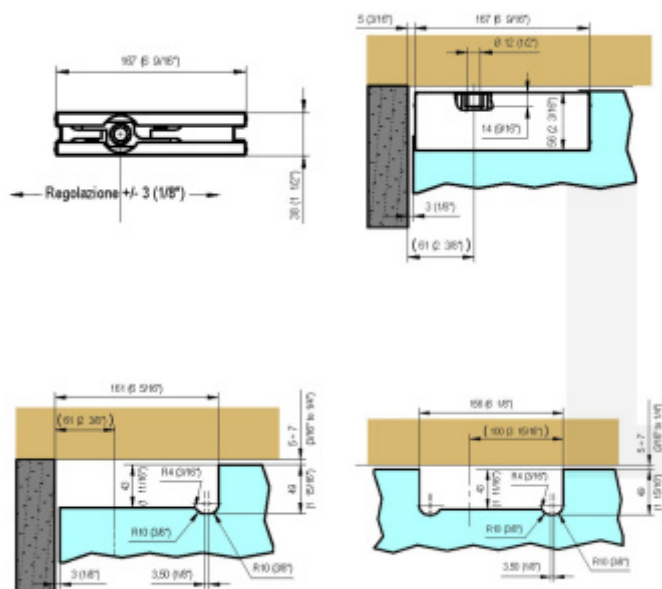

## VERTO VT 100E20 - pivotový pant, horní díl

**SIMONSWERK**

ID produktu: 30011

Pivotový pant pro kyvné skleněné dveře bez hydraulické mechaniky.

Horní díl - nutno dokoupit spodní díl samostatně

Nosnost 100 kg / 2 kusy

Kombinace s modely: VT 100E20 C, VT 100E25, VT 1027, VT 101E10, VT 101E10 SF a VT 101E10 NF.

**Vaše cena bez DPH**

**81,19 €**

Vaše cena s DPH

98,24 €

Zobrazit produkt