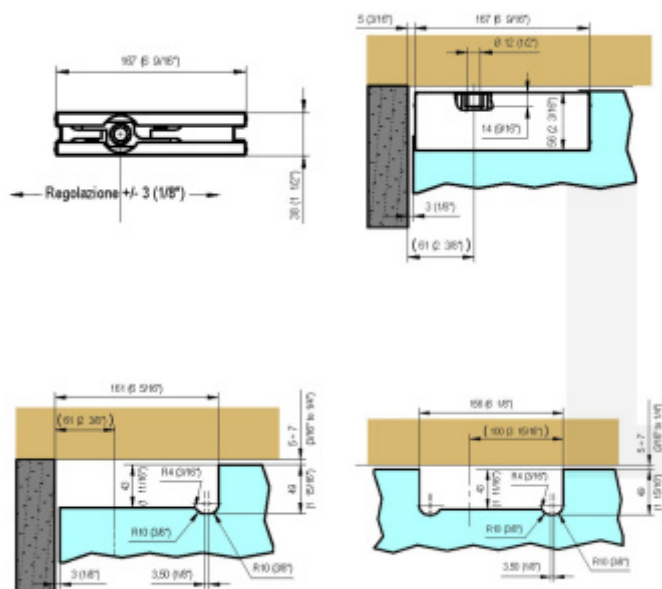

Produktový list

platný k 25. 8. 2024

luxusnikovani.cz
DELIVERED BY EFB

VERTO VT 100E20 - pivotový pant, horní díl

SIMONSWERK

ID produktu: 30011

Pivotový pant pro kyvné skleněné dveře bez hydraulické mechaniky.

Horní díl - nutno dokoupit spodní díl samostatně

Nosnost 100 kg / 2 kusy

Kombinace s modely: VT 100E20 C, VT 100E25, VT 1027, VT 101E10, VT 101E10 SF a VT 101E10 NF.

Vaše cena bez DPH

1 908 Kč

Vaše cena s DPH