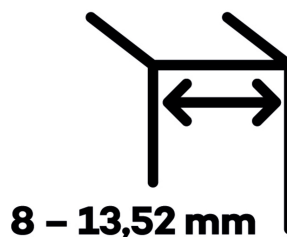

Produktový list

platný k 25. 8. 2024

luxusnikovani.cz
DELIVERED BY EFB

VERTO VT 100E20 - pivotový pant, horní díl

SIMONSWERK

ID produktu: 30011

Pivotový pant pro kyvné skleněné dveře bez hydraulické mechaniky.

Horní díl - nutno dokoupit spodní díl samostatně

Nosnost 100 kg / 2 kusy

Kombinace s modely: VT 100E20 C, VT 100E25, VT 1027, VT 101E10, VT 101E10 SF a VT 101E10 NF.

Vaše cena bez DPH

1 908 Kč

Vaše cena s DPH

SIMONSWERK

OD 8 002 Kč

Termín bude prověřen u
dodavatele

**VERTO VT 1027 - horní
čep**

SIMONSWERK

OD OD 385 Kč

Termín bude prověřen u
dodavatele