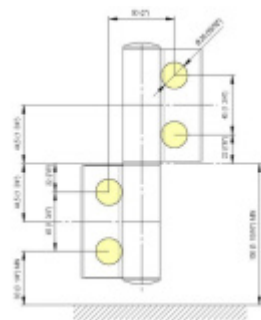

Produktový list

platný k 26. 8. 2024

luxusnikovani.cz
DELIVERED BY EFB

EVO EV 835E51 - samozavírací pant pro skleněné dveře Černá RAL 9005 matt (CO 062), Levé provedení

SIMONSWERK

ID produktu: 30010

Dveřní pant pro skleněné dveře jednostranně otevírané. Hydraulická mechanika pantu umožňuje použití ve veřejných objektech i privátních realizacích.

- pro použití s kombinací sklo-sklo
- hydraulická mechanika
- pro jednokřídlé dveře v chráněných venkovních prostorech
- s nastavením rychlosti zavírání dveří
- s regulací stálého brzdění
- Otevírání dveří až do úhlu 180°
- Přidržení otevření v úhlu + 180°
- Automatické zavírání od + 160°
- Možnost instalace na dveře s dorazovým profilem (dveřní zarážka)
- nosnost 100 kg / 2 panty

Pro použití ve speciálních prostředích nebo klimatických zónách (např. vlhké, kyselé, slané) kontaktujte předem naše obchodní oddělení.

EVO EV 835E51 (RAL 9005)	EVO EV 835E51 (RAL 9005)
EVO EV 835E51 (RAL 9005)	EVO EV 835E51 (RAL 9005)
EVO EV 835E51 (RAL 9005)	EVO EV 835E51 (RAL 9005)
EVO EV 835E51 (RAL 9005)	EVO EV 835E51 (RAL 9005)
EVO EV 835E51 (RAL 9005)	EVO EV 835E51 (RAL 9005)