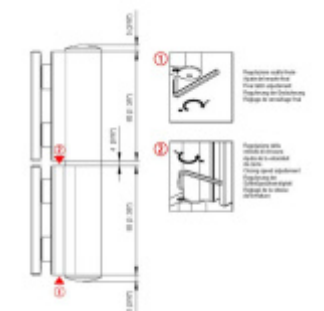

Produktový list

platný k 2. 10. 2024

luxusnikovani.cz
DELIVERED BY EFB

EVO EV 835E51 - samozavírací pant pro skleněné dveře Černá RAL 9005 matt (CO 062), Levé provedení

SIMONSWERK

ID produktu: 30010

Dveřní pant pro skleněné dveře jednostranně otevírané. Hydraulická mechanika pantu umožňuje použití ve veřejných objektech i privátních realizacích.

- pro použití s kombinací sklo-sklo
- hydraulická mechanika
- pro jednokřídlé dveře v chráněných venkovních prostorech
- s nastavením rychlosti zavírání dveří
- s regulací stálého brzdění
- Otevírání dveří až do úhlu 180°
- Přidržení otevření v úhlu + 180°
- Automatické zavírání od + 160°
- Možnost instalace na dveře s dorazovým profilem (dveřní zarážka)
- nosnost 100 kg / 2 panty

Pro použití ve speciálních prostředích nebo klimatických zónách (např. vlhké, kyselé, slané) kontaktujte předem naše obchodní oddělení.

EVO EV 835E51 (RAL 9005)	EVO EV 835E51 (RAL 9005)
EVO EV 835E51 (RAL 9005)	EVO EV 835E51 (RAL 9005)
EVO EV 835E51 (RAL 9005)	EVO EV 835E51 (RAL 9005)
EVO EV 835E51 (RAL 9005)	EVO EV 835E51 (RAL 9005)
EVO EV 835E51 (RAL 9005)	EVO EV 835E51 (RAL 9005)