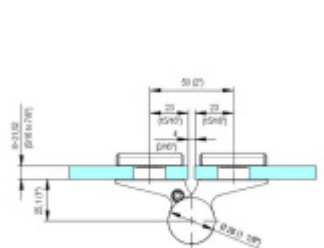

Produktový list

platný k 2. 10. 2024

luxusnikovani.cz
DELIVERED BY EFB

EVO EV 835E51 - samozavírací pant pro skleněné dveře Černá RAL 9005 matt (CO 062), Levé provedení

SIMONSWERK

ID produktu: 30010

Dveřní pant pro skleněné dveře jednostranně otevírané. Hydraulická mechanika pantu umožňuje použití ve veřejných objektech i privátních realizacích.

- pro použití s kombinací sklo-sklo
- hydraulická mechanika
- pro jednokřídlé dveře v chráněných venkovních prostorech
- s nastavením rychlosti zavírání dveří
- s regulací stálého brzdění
- Otevírání dveří až do úhlu 180°
- Přidržení otevření v úhlu + 180°
- Automatické zavírání od + 160°
- Možnost instalace na dveře s dorazovým profilem (dveřní zarážka)
- nosnost 100 kg / 2 panty

Pro použití ve speciálních prostředích nebo klimatických zónách (např. vlhké, kyselé, slané) kontaktujte předem naše obchodní oddělení.

EVO EV 835E51 (RAL 9005)	EVO EV 835E51 (RAL 9005)
EVO EV 835E51 (RAL 9005)	EVO EV 835E51 (RAL 9005)
EVO EV 835E51 (RAL 9005)	EVO EV 835E51 (RAL 9005)
EVO EV 835E51 (RAL 9005)	EVO EV 835E51 (RAL 9005)
EVO EV 835E51 (RAL 9005)	EVO EV 835E51 (RAL 9005)