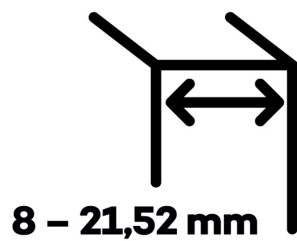

-15°C
+40°C

Vaše cena bez DPH

7 631 Kč

Vaše cena s DPH

9 233,51 Kč