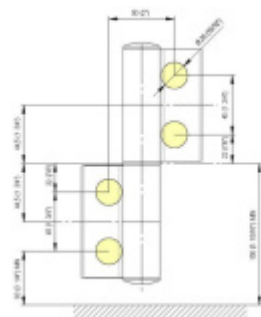

Produktový list

platný k 2. 10. 2024

luxusnikovani.cz
DELIVERED BY EFB

EVO EV 835E51 - samozavírací pant pro skleněné dveře Černá RAL 9005 matt (CO 062), Levé provedení

SIMONSWERK

ID produktu: 30010

Dveřní pant pro skleněné dveře jednostranně otevírané. Hydraulická mechanika pantu umožňuje použití ve veřejných objektech i privátních realizacích.

- pro použití s kombinací sklo-sklo
- hydraulická mechanika
- pro jednokřídlé dveře v chráněných venkovních prostorech
- s nastavením rychlosti zavírání dveří
- s regulací stálého brzdění
- Otevírání dveří až do úhlu 180°
- Přidržení otevření v úhlu + 180°
- Automatické zavírání od + 160°
- Možnost instalace na dveře s dorazovým profilem (dveřní zarážka)
- nosnost 100 kg / 2 panty

Pro použití ve speciálních prostředích nebo klimatických zónách (např. vlhké, kyselé, slané) kontaktujte předem naše obchodní oddělení.

EVO EV 835E51 (RAL 9005)	EVO EV 835E51 (RAL 9005)
EVO EV 835E51 (RAL 9005)	EVO EV 835E51 (RAL 9005)
EVO EV 835E51 (RAL 9005)	EVO EV 835E51 (RAL 9005)
EVO EV 835E51 (RAL 9005)	EVO EV 835E51 (RAL 9005)
EVO EV 835E51 (RAL 9005)	EVO EV 835E51 (RAL 9005)