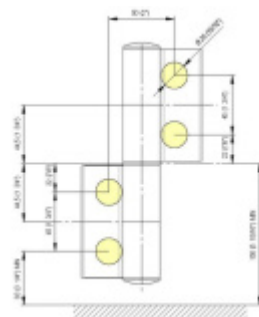

Produktový list

platný k 23. 7. 2024

luxusnikovani.cz
DELIVERED BY EFB

EVO EV 835E51 - samozavírací pant pro skleněné dveře Leštěný chrom (CO 014), Levé provedení

SIMONSWERK

ID produktu: 30009

Dveřní pant pro skleněné dveře jednostranně otevírané. Hydraulická mechanika pantu umožňuje použití ve veřejných objektech i privátních realizacích.

- pro použití s kombinací sklo-sklo
- hydraulická mechanika
- pro jednokřídlé dveře v chráněných venkovních prostorech
- s nastavením rychlosti zavírání dveří
- s regulací stálého brzdění
- Otevírání dveří až do úhlu 180°
- Přidržení otevření v úhlu + 180°
- Automatické zavírání od + 160°
- Možnost instalace na dveře s dorazovým profilem (dveřní zarážka)
- nosnost 100 kg / 2 panty

Pro použití ve speciálních prostředích nebo klimatických zónách (např. vlhké, kyselé, slané) kontaktujte předem naše obchodní oddělení.