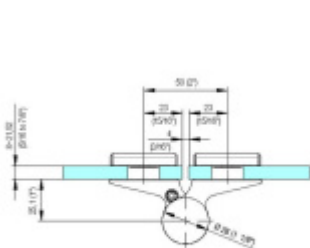

Produktový list

platný k 23. 7. 2024

luxusnikovani.cz
DELIVERED BY EFB

EVO EV 835E51 - samozavírací pant pro skleněné dveře Leštěný chrom (CO 014), Levé provedení

SIMONSWERK

ID produktu: 30009

Dveřní pant pro skleněné dveře jednostranně otevírané. Hydraulická mechanika pantu umožňuje použití ve veřejných objektech i privátních realizacích.

- pro použití s kombinací sklo-sklo
- hydraulická mechanika
- pro jednokřídlé dveře v chráněných venkovních prostorech
- s nastavením rychlosti zavírání dveří
- s regulací stálého brzdění
- Otevírání dveří až do úhlu 180°
- Přidržení otevření v úhlu + 180°
- Automatické zavírání od + 160°
- Možnost instalace na dveře s dorazovým profilem (dveřní zarážka)
- nosnost 100 kg / 2 panty

Pro použití ve speciálních prostředích nebo klimatických zónách (např. vlhké, kyselé, slané) kontaktujte předem naše obchodní oddělení.