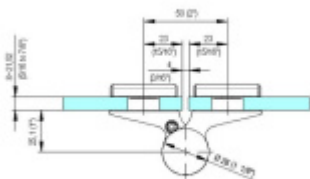

Produktový list

platný k 23. 7. 2024

luxusnikovani.cz
DELIVERED BY EFB

EVO EV 835E51 - samozavírací pant pro skleněné dveře Nerez vzhled PVD (CO 013), Levé provedení

SIMONSWERK

ID produktu: 30008

Dveřní pant pro skleněné dveře jednostranně otevírané. Hydraulická mechanika pantu umožňuje použití ve veřejných objektech i privátních realizacích.

- pro použití s kombinací sklo-sklo
- hydraulická mechanika
- pro jednokřídlé dveře v chráněných venkovních prostorech
- s nastavením rychlosti zavírání dveří
- s regulací stálého brzdění
- Otevírání dveří až do úhlu 180°
- Přidržení otevření v úhlu + 180°
- Automatické zavírání od + 160°
- Možnost instalace na dveře s dorazovým profilem (dveřní zarážka)
- nosnost 100 kg / 2 panty

Pro použití ve speciálních prostředích nebo klimatických zónách (např. vlhké, kyselé, slané) kontaktujte předem naše obchodní oddělení.

• EVO EV 835E51 levé provedení PVD (CO 013)	• Nerez, lesklý (316 LSS)
• Nerez, matný (316 LSS)	• PVD (CO 013)
• PVD (CO 013)	• PVD (CO 013)
• PVD (CO 013)	• PVD (CO 013)
• PVD (CO 013)	• PVD (CO 013)
• PVD (CO 013)	• PVD (CO 013)
• PVD (CO 013)	• PVD (CO 013)
• PVD (CO 013)	• PVD (CO 013)
• PVD (CO 013)	• PVD (CO 013)
• PVD (CO 013)	• PVD (CO 013)