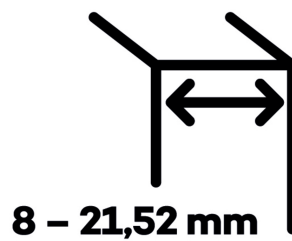

-15°C
+40°C

Vaše cena bez DPH

326,98 €

Vaše cena s DPH

395,64 €