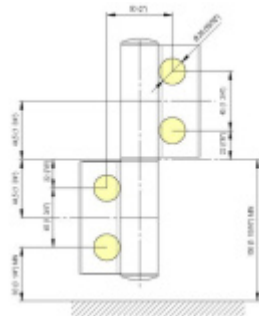

Produktový list

platný k 23. 7. 2024

luxusnikovani.cz
DELIVERED BY EFB

EVO EV 835E51 - samozavírací pant pro skleněné dveře Nerez vzhled PVD (CO 013), Levé provedení

SIMONSWERK

ID produktu: 30008

Dveřní pant pro skleněné dveře jednostranně otevírané. Hydraulická mechanika pantu umožňuje použití ve veřejných objektech i privátních realizacích.

- pro použití s kombinací sklo-sklo
- hydraulická mechanika
- pro jednokřídlé dveře v chráněných venkovních prostorech
- s nastavením rychlosti zavírání dveří
- s regulací stálého brzdění
- Otevírání dveří až do úhlu 180°
- Přidržení otevření v úhlu + 180°
- Automatické zavírání od + 160°
- Možnost instalace na dveře s dorazovým profilem (dveřní zarážka)
- nosnost 100 kg / 2 panty

Pro použití ve speciálních prostředích nebo klimatických zónách (např. vlhké, kyselé, slané) kontaktujte předem naše obchodní oddělení.

• EVO EV 835E51 levé provedení PVD (CO 013)	• Nerez, lesklý (316 LSS)
• Nerez, matný (316 LSS)	• PVD (CO 013)
• PVD (CO 013)	• PVD (CO 013)
• PVD (CO 013)	• PVD (CO 013)
• PVD (CO 013)	• PVD (CO 013)
• PVD (CO 013)	• PVD (CO 013)
• PVD (CO 013)	• PVD (CO 013)
• PVD (CO 013)	• PVD (CO 013)
• PVD (CO 013)	• PVD (CO 013)
• PVD (CO 013)	• PVD (CO 013)