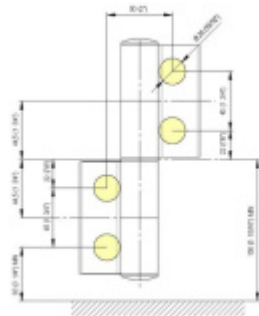

Pro použití ve speciálních prostředích nebo klimatických zónách (např. vlhké, kyselé, slané) kontaktujte předem naše obchodní oddělení.