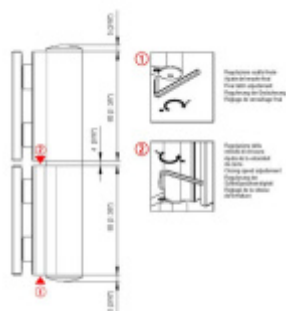

Pro použití ve speciálních prostředích nebo klimatických zónách (např. vlhké, kyselé, slané) kontaktujte předem naše obchodní oddělení.