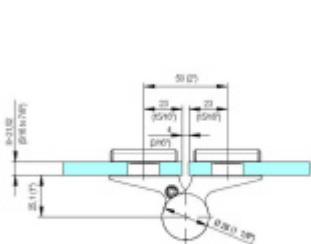

Pro použití ve speciálních prostředích nebo klimatických zónách (např. vlhké, kyselé, slané) kontaktujte předem naše obchodní oddělení.