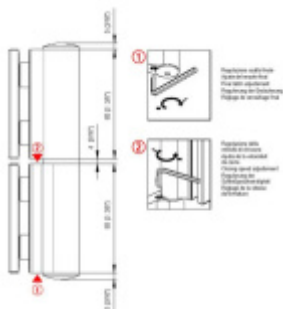

EVO EV 835E51 - samozavírací pant pro skleněné dveře Černá satin (CO 005), Levé provedení

SIMONSWERK

ID produktu: 30007

Dveřní pant pro skleněné dveře jednostranně otevřené. Hydraulická mechanika pantu umožňuje použití ve veřejných objektech i privátních realizacích.

- EV 835E51 (levé provedení) - PZ - W000 (CO 005)	Hydraulická mechanika (CO 005)
- Matná nerezová ocel - PZ - kování (CO 005)	průhledná (CO 005)
- matná prášková barva - PZ - kování (CO 005)	- matná prášková barva - PZ - kování (CO 005)
- matná prášková barva - PZ - kování (CO 005)	- matná prášková barva - PZ - kování (CO 005)
- matná prášková barva - PZ - kování (CO 005)	- matná prášková barva - PZ - kování (CO 005)

- pro použití s kombinací sklo-sklo
- hydraulická mechanika
- pro jednokřídlé dveře v chráněných venkovních prostorech
- s nastavením rychlosti zavírání dveří
- s regulací stálého brzdění
- Otevírání dveří až do úhlu 180°
- Přidržení otevření v úhlu + 180°
- Automatické zavírání od + 160°
- Možnost instalace na dveře s dorazovým profilem (dveřní zarážka)
- nosnost 100 kg / 2 panty

Pro použití ve speciálních prostředích nebo klimatických zónách (např. vlhké, kyselé, slané) kontaktujte předem naše obchodní oddělení.