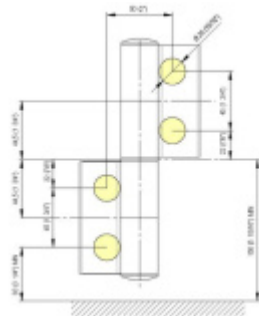

EVO EV 835E51 - samozavírací pant pro skleněné dveře Černá satin (CO 005), Levé provedení

SIMONSWERK

ID produktu: 30007

Dveřní pant pro skleněné dveře jednostranně otevřené. Hydraulická mechanika pantu umožňuje použití ve veřejných objektech i privátních realizacích.

- EV 835E51 (levé provedení) - PZ - W000 (CO 005)	Hydraulická mechanika (CO 005)
- Matná nerezová ocel - PZ - kování (CO 005)	průhledná (CO 005)
- matná prášková barva - PZ - kování (CO 005)	- matná prášková barva - PZ - kování (CO 005)
- matná prášková barva - PZ - kování (CO 005)	- matná prášková barva - PZ - kování (CO 005)
- matná prášková barva - PZ - kování (CO 005)	- matná prášková barva - PZ - kování (CO 005)

- pro použití s kombinací sklo-sklo
- hydraulická mechanika
- pro jednokřídlé dveře v chráněných venkovních prostorech
- s nastavením rychlosti zavírání dveří
- s regulací stálého brzdění
- Otevírání dveří až do úhlu 180°
- Přidržení otevření v úhlu + 180°
- Automatické zavírání od + 160°
- Možnost instalace na dveře s dorazovým profilem (dveřní zarážka)
- nosnost 100 kg / 2 panty

Pro použití ve speciálních prostředích nebo klimatických zónách (např. vlhké, kyselé, slané) kontaktujte předem naše obchodní oddělení.