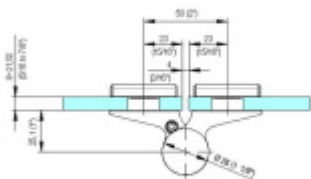

EVO EV 835E51 - samozavírací pant pro skleněné dveře Černá satin (CO 005), Levé provedení

SIMONSWERK

ID produktu: 30007

Dveřní pant pro skleněné dveře jednostranně otevřené. Hydraulická mechanika pantu umožňuje použití ve veřejných objektech i privátních realizacích.

- EV 835E51 (levé provedení) - PZ - W000 (CO 005)	Hydraulická mechanika (CO 005)
- Matná nerezová ocel - PZ - kování (CO 005)	průhledná (CO 005)
- matná prášková barva - PZ - kování (CO 005)	- matná prášková barva - PZ - kování (CO 005)
- matná prášková barva - PZ - kování (CO 005)	- matná prášková barva - PZ - kování (CO 005)
- matná prášková barva - PZ - kování (CO 005)	- matná prášková barva - PZ - kování (CO 005)

- pro použití s kombinací sklo-sklo
- hydraulická mechanika
- pro jednokřídlé dveře v chráněných venkovních prostorech
- s nastavením rychlosti zavírání dveří
- s regulací stálého brzdění
- Otevírání dveří až do úhlu 180°
- Přidržení otevření v úhlu + 180°
- Automatické zavírání od + 160°
- Možnost instalace na dveře s dorazovým profilem (dveřní zarážka)
- nosnost 100 kg / 2 panty

Pro použití ve speciálních prostředích nebo klimatických zónách (např. vlhké, kyselé, slané) kontaktujte předem naše obchodní oddělení.