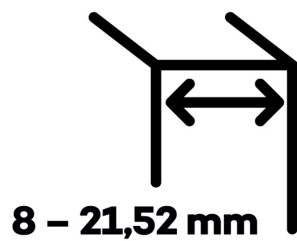

-15°C
+40°C

Vaše cena bez DPH

6 915 Kč

Vaše cena s DPH

8 367,15 Kč