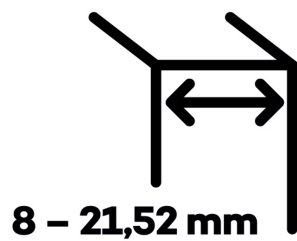

-15°C
+40°C

Vaše cena bez DPH

289,74 €

Vaše cena s DPH

350,59 €