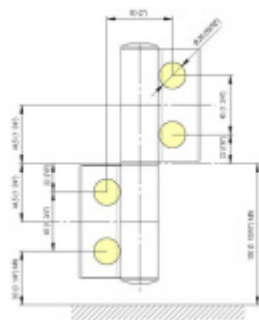

EVO EV 835E51 - samozavírací pant pro skleněné dveře EV1 Stříbrná satin (CO 002), Levé provedení

SIMONSWERK

ID produktu: 30006

Dveřní pant pro skleněné dveře jednostranně otevírané. Hydraulická mechanika pantu umožňuje použití ve veřejných objektech i privátních realizacích.

- pro použití s kombinací sklo-sklo
- hydraulická mechanika
- pro jednokřídlé dveře v chráněných venkovních prostorech
- s nastavením rychlosti zavírání dveří
- s regulací stálého brzdění
- Otevírání dveří až do úhlu 180°
- Přidržení otevření v úhlu + 180°
- Automatické zavírání od + 160°
- Možnost instalace na dveře s dorazovým profilem (dveřní zarážka)
- nosnost 100 kg / 2 panty

Pro použití ve speciálních prostředích nebo klimatických zónách (např. vlhké, kyselé, slané) kontaktujte předem naše obchodní oddělení.