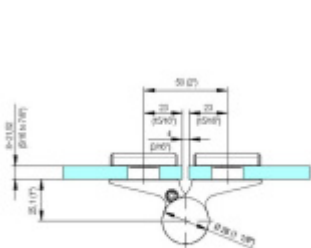

EVO EV 835E51 - samozavírací pant pro skleněné dveře EV1 Stříbrná satin (CO 002), Levé provedení

SIMONSWERK

ID produktu: 30006

Dveřní pant pro skleněné dveře jednostranně otevírané. Hydraulická mechanika pantu umožňuje použití ve veřejných objektech i privátních realizacích.

- pro použití s kombinací sklo-sklo
- hydraulická mechanika
- pro jednokřídlé dveře v chráněných venkovních prostorech
- s nastavením rychlosti zavírání dveří
- s regulací stálého brzdění
- Otevírání dveří až do úhlu 180°
- Přidržení otevření v úhlu + 180°
- Automatické zavírání od + 160°
- Možnost instalace na dveře s dorazovým profilem (dveřní zarážka)
- nosnost 100 kg / 2 panty

Pro použití ve speciálních prostředích nebo klimatických zónách (např. vlhké, kyselé, slané) kontaktujte předem naše obchodní oddělení.