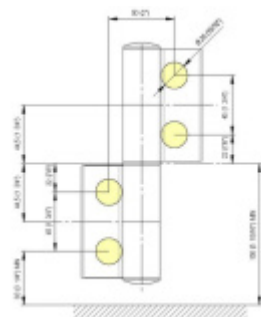

Produktový list

platný k 23. 7. 2024

luxusnikovani.cz
DELIVERED BY EFB

EVO EV 835E51 - samozavírací pant pro skleněné dveře Černá RAL 9005 matt (CO 062), Pravé provedení

SIMONSWERK

ID produktu: 30005

Dveřní pant pro skleněné dveře jednostranně otevírané. Hydraulická mechanika pantu umožňuje použití ve veřejných objektech i privátních realizacích.

- pro použití s kombinací sklo-sklo
- hydraulická mechanika
- pro jednokřídlé dveře v chráněných venkovních prostorech
- s nastavením rychlosti zavírání dveří
- s regulací stálého brzdění
- Otevírání dveří až do úhlu 180°
- Přidržení otevření v úhlu + 180°
- Automatické zavírání od + 160°
- Možnost instalace na dveře s dorazovým profilem (dveřní zarážka)
- nosnost 100 kg / 2 panty

Pro použití ve speciálních prostředích nebo klimatických zónách (např. vlhké, kyselé, slané) kontaktujte předem naše obchodní oddělení.

EVO EV 835E51 (RAL 9005)	EVO EV 835E51 (RAL 9005)
EVO EV 835E51 (RAL 9005)	EVO EV 835E51 (RAL 9005)
EVO EV 835E51 (RAL 9005)	EVO EV 835E51 (RAL 9005)
EVO EV 835E51 (RAL 9005)	EVO EV 835E51 (RAL 9005)
EVO EV 835E51 (RAL 9005)	EVO EV 835E51 (RAL 9005)