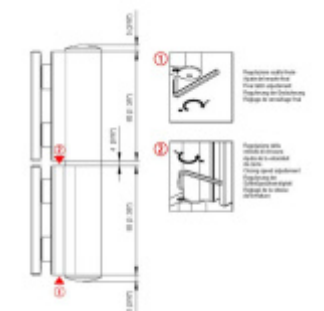

Produktový list

platný k 23. 7. 2024

luxusnikovani.cz
DELIVERED BY EFB

EVO EV 835E51 - samozavírací pant pro skleněné dveře Černá RAL 9005 matt (CO 062), Pravé provedení

SIMONSWERK

ID produktu: 30005

Dveřní pant pro skleněné dveře jednostranně otevírané. Hydraulická mechanika pantu umožňuje použití ve veřejných objektech i privátních realizacích.

- pro použití s kombinací sklo-sklo
- hydraulická mechanika
- pro jednokřídlé dveře v chráněných venkovních prostorech
- s nastavením rychlosti zavírání dveří
- s regulací stálého brzdění
- Otevírání dveří až do úhlu 180°
- Přidržení otevření v úhlu + 180°
- Automatické zavírání od + 160°
- Možnost instalace na dveře s dorazovým profilem (dveřní zarážka)
- nosnost 100 kg / 2 panty

Pro použití ve speciálních prostředích nebo klimatických zónách (např. vlhké, kyselé, slané) kontaktujte předem naše obchodní oddělení.

EVO EV 835E51 (RAL 9005)	EVO EV 835E51 (RAL 9005)
EVO EV 835E51 (RAL 9005)	EVO EV 835E51 (RAL 9005)
EVO EV 835E51 (RAL 9005)	EVO EV 835E51 (RAL 9005)
EVO EV 835E51 (RAL 9005)	EVO EV 835E51 (RAL 9005)
EVO EV 835E51 (RAL 9005)	EVO EV 835E51 (RAL 9005)