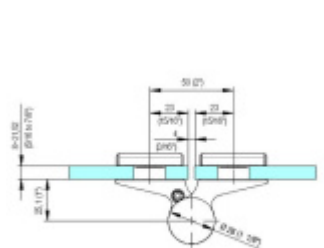

Produktový list

platný k 23. 7. 2024

luxusnikovani.cz
DELIVERED BY EFB

EVO EV 835E51 - samozavírací pant pro skleněné dveře Černá RAL 9005 matt (CO 062), Pravé provedení

SIMONSWERK

ID produktu: 30005

Dveřní pant pro skleněné dveře jednostranně otevírané. Hydraulická mechanika pantu umožňuje použití ve veřejných objektech i privátních realizacích.

- pro použití s kombinací sklo-sklo
- hydraulická mechanika
- pro jednokřídlé dveře v chráněných venkovních prostorech
- s nastavením rychlosti zavírání dveří
- s regulací stálého brzdění
- Otevírání dveří až do úhlu 180°
- Přidržení otevření v úhlu + 180°
- Automatické zavírání od + 160°
- Možnost instalace na dveře s dorazovým profilem (dveřní zarážka)
- nosnost 100 kg / 2 panty

Pro použití ve speciálních prostředích nebo klimatických zónách (např. vlhké, kyselé, slané) kontaktujte předem naše obchodní oddělení.

EVO EV 835E51 (RAL 9005)	EVO EV 835E51 (RAL 9005)
EVO EV 835E51 (RAL 9005)	EVO EV 835E51 (RAL 9005)
EVO EV 835E51 (RAL 9005)	EVO EV 835E51 (RAL 9005)
EVO EV 835E51 (RAL 9005)	EVO EV 835E51 (RAL 9005)
EVO EV 835E51 (RAL 9005)	EVO EV 835E51 (RAL 9005)