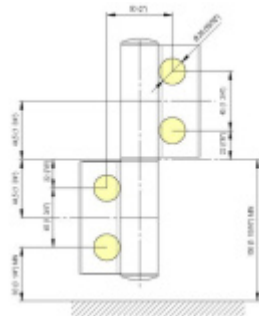

Produktový list

platný k 26. 8. 2024

luxusnikovani.cz
DELIVERED BY EFB

EVO EV 835E51 - samozavírací pant pro skleněné dveře Leštěný chrom (CO 014), Pravé provedení

SIMONSWERK

ID produktu: 30004

Dveřní pant pro skleněné dveře jednostranně otevírané. Hydraulická mechanika pantu umožňuje použití ve veřejných objektech i privátních realizacích.

- pro použití s kombinací sklo-sklo
- hydraulická mechanika
- pro jednokřídlé dveře v chráněných venkovních prostorech
- s nastavením rychlosti zavírání dveří
- s regulací stálého brzdění
- Otevírání dveří až do úhlu 180°
- Přidržení otevření v úhlu + 180°
- Automatické zavírání od + 160°
- Možnost instalace na dveře s dorazovým profilem (dveřní zarážka)
- nosnost 100 kg / 2 panty

Pro použití ve speciálních prostředích nebo klimatických zónách (např. vlhké, kyselé, slané) kontaktujte předem naše obchodní oddělení.