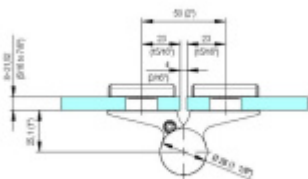

Produktový list

platný k 26. 8. 2024

luxusnikovani.cz
DELIVERED BY EFB

EVO EV 835E51 - samozavírací pant pro skleněné dveře Leštěný chrom (CO 014), Pravé provedení

SIMONSWERK

ID produktu: 30004

Dveřní pant pro skleněné dveře jednostranně otevírané. Hydraulická mechanika pantu umožňuje použití ve veřejných objektech i privátních realizacích.

- pro použití s kombinací sklo-sklo
- hydraulická mechanika
- pro jednokřídlé dveře v chráněných venkovních prostorech
- s nastavením rychlosti zavírání dveří
- s regulací stálého brzdění
- Otevírání dveří až do úhlu 180°
- Přidržení otevření v úhlu + 180°
- Automatické zavírání od + 160°
- Možnost instalace na dveře s dorazovým profilem (dveřní zarážka)
- nosnost 100 kg / 2 panty

Pro použití ve speciálních prostředích nebo klimatických zónách (např. vlhké, kyselé, slané) kontaktujte předem naše obchodní oddělení.