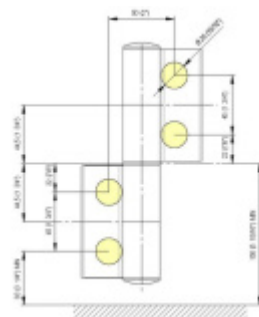

Produktový list

platný k 23. 7. 2024

luxusnikovani.cz
DELIVERED BY EFB

EVO EV 835E51 - samozavírací pant pro skleněné dveře Nerez vzhled PVD (CO 013), Pravé provedení

SIMONSWERK

ID produktu: 30003

Dveřní pant pro skleněné dveře jednostranně otevírané. Hydraulická mechanika pantu umožňuje použití ve veřejných objektech i privátních realizacích.

- pro použití s kombinací sklo-sklo
- hydraulická mechanika
- pro jednokřídlé dveře v chráněných venkovních prostorech
- s nastavením rychlosti zavírání dveří
- s regulací stálého brzdění
- Otevírání dveří až do úhlu 180°
- Přidržení otevření v úhlu + 180°
- Automatické zavírání od + 160°
- Možnost instalace na dveře s dorazovým profilem (dveřní zarážka)
- nosnost 100 kg / 2 panty

Pro použití ve speciálních prostředích nebo klimatických zónách (např. vlhké, kyselé, slané) kontaktujte předem naše obchodní oddělení.