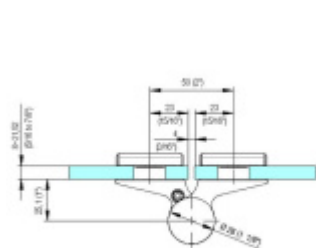

Produktový list

platný k 23. 7. 2024

luxusnikovani.cz
DELIVERED BY EFB

EVO EV 835E51 - samozavírací pant pro skleněné dveře Nerez vzhled PVD (CO 013), Pravé provedení

SIMONSWERK

ID produktu: 30003

Dveřní pant pro skleněné dveře jednostranně otevírané. Hydraulická mechanika pantu umožňuje použití ve veřejných objektech i privátních realizacích.

- pro použití s kombinací sklo-sklo
- hydraulická mechanika
- pro jednokřídlé dveře v chráněných venkovních prostorech
- s nastavením rychlosti zavírání dveří
- s regulací stálého brzdění
- Otevírání dveří až do úhlu 180°
- Přidržení otevření v úhlu + 180°
- Automatické zavírání od + 160°
- Možnost instalace na dveře s dorazovým profilem (dveřní zarážka)
- nosnost 100 kg / 2 panty

Pro použití ve speciálních prostředích nebo klimatických zónách (např. vlhké, kyselé, slané) kontaktujte předem naše obchodní oddělení.