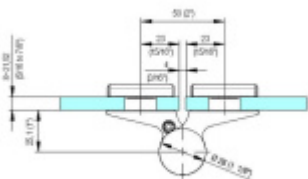

Produktový list

platný k 23. 7. 2024

luxusnikovani.cz
DELIVERED BY EFB

EVO EV 835E51 - samozavírací pant pro skleněné dveře Černá satin (CO 005), Pravé provedení

SIMONSWERK

ID produktu: 30002

Dveřní pant pro skleněné dveře jednostranně otevřené. Hydraulická mechanika pantu umožňuje použití ve veřejných objektech i privátních realizacích.

EVO 835E51 černá (CO 005)	Černá, lesklá (CO 006)
Matná bronzová (CO 007)	Lesklá stříbrná (CO 008)
Matná šedá (CO 009)	Matná zlatá (CO 010)
Matná oranžová (CO 011)	Matná černá (CO 012)
Matná bílá (CO 013)	Matná bílá (CO 014)

- pro použití s kombinací sklo-sklo
- hydraulická mechanika
- pro jednokřídlé dveře v chráněných venkovních prostorech
- s nastavením rychlosti zavírání dveří
- s regulací stálého brzdění
- Otevírání dveří až do úhlu 180°
- Přidržení otevření v úhlu + 180°
- Automatické zavírání od + 160°
- Možnost instalace na dveře s dorazovým profilem (dveřní zarážka)
- nosnost 100 kg / 2 panty

Pro použití ve speciálních prostředích nebo klimatických zónách (např. vlhké, kyselé, slané) kontaktujte předem naše obchodní oddělení.