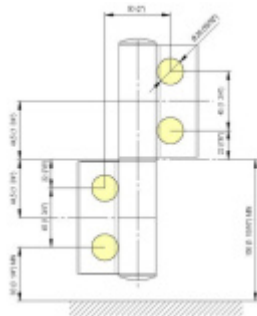

Produktový list

platný k 23. 7. 2024

luxusnikovani.cz
DELIVERED BY EFB

EVO EV 835E51 - samozavírací pant pro skleněné dveře Černá satin (CO 005), Pravé provedení

SIMONSWERK

ID produktu: 30002

Dveřní pant pro skleněné dveře jednostranně otevřené. Hydraulická mechanika pantu umožňuje použití ve veřejných objektech i privátních realizacích.

EVO 835E51 černá (CO 005)	Černá, lesklá (CO 006)
Matná bronzová (CO 007)	Lesklá stříbrná (CO 008)
Matná šedá (CO 009)	Matná zlatá (CO 010)
Matná oranžová (CO 011)	Matná černá (CO 012)
Matná bílá (CO 013)	Matná bílá (CO 014)

- pro použití s kombinací sklo-sklo
- hydraulická mechanika
- pro jednokřídlé dveře v chráněných venkovních prostorech
- s nastavením rychlosti zavírání dveří
- s regulací stálého brzdění
- Otevírání dveří až do úhlu 180°
- Přidržení otevření v úhlu + 180°
- Automatické zavírání od + 160°
- Možnost instalace na dveře s dorazovým profilem (dveřní zarážka)
- nosnost 100 kg / 2 panty

Pro použití ve speciálních prostředích nebo klimatických zónách (např. vlhké, kyselé, slané) kontaktujte předem naše obchodní oddělení.