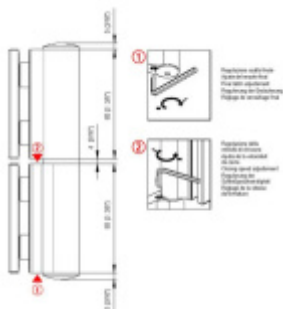

Produktový list

platný k 23. 7. 2024

luxusnikovani.cz
DELIVERED BY EFB

EVO EV 835E51 - samozavírací pant pro skleněné dveře Černá satin (CO 005), Pravé provedení

SIMONSWERK

ID produktu: 30002

Dveřní pant pro skleněné dveře jednostranně otevřené. Hydraulická mechanika pantu umožňuje použití ve veřejných objektech i privátních realizacích.

EVO 835E51 černá (CO 005)	Černá, lesklá (CO 006)
Matná bronzová (CO 007)	Lesklá stříbrná (CO 008)
Matná šedá (CO 009)	Matná zlatá (CO 010)
Matná oranžová (CO 011)	Matná černá (CO 012)
Matná bílá (CO 013)	Matná bílá (CO 014)

- pro použití s kombinací sklo-sklo
- hydraulická mechanika
- pro jednokřídlé dveře v chráněných venkovních prostorech
- s nastavením rychlosti zavírání dveří
- s regulací stálého brzdění
- Otevírání dveří až do úhlu 180°
- Přidržení otevření v úhlu + 180°
- Automatické zavírání od + 160°
- Možnost instalace na dveře s dorazovým profilem (dveřní zarážka)
- nosnost 100 kg / 2 panty

Pro použití ve speciálních prostředích nebo klimatických zónách (např. vlhké, kyselé, slané) kontaktujte předem naše obchodní oddělení.